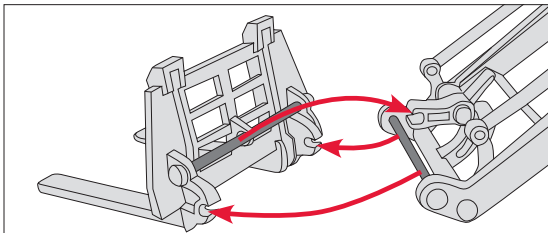

SIKU CONTROL32

Bedienungsanleitung Palettengabel
Operating Instructions fork for pallets
Instruccions de uso fourche à palette

Palettengabel montieren / Mounting the fork for pallets / Installer la fourche de pallets

Palette aufladen und Parallelführung der Gabel
Loading a pallet and parallel motion of the fork
Charger une palette et guidage parallèle de la fourche

1.

2.

3.

4.