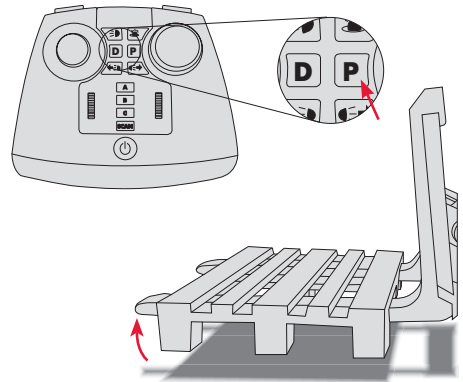

SIKU CONTROL32

Bedienungsanleitung Palettengabel
Operating Instructions fork for pallets
Instruccions de uso fourche à palette

Palettengabel montieren / Mounting the fork for pallets / Installer la fourche de pallets

Palette aufladen und Parallelführung der Gabel
Loading a pallet and parallel motion of the fork
Charger une palette et guidage parallèle de la fourche

1.

2.

3.

4.