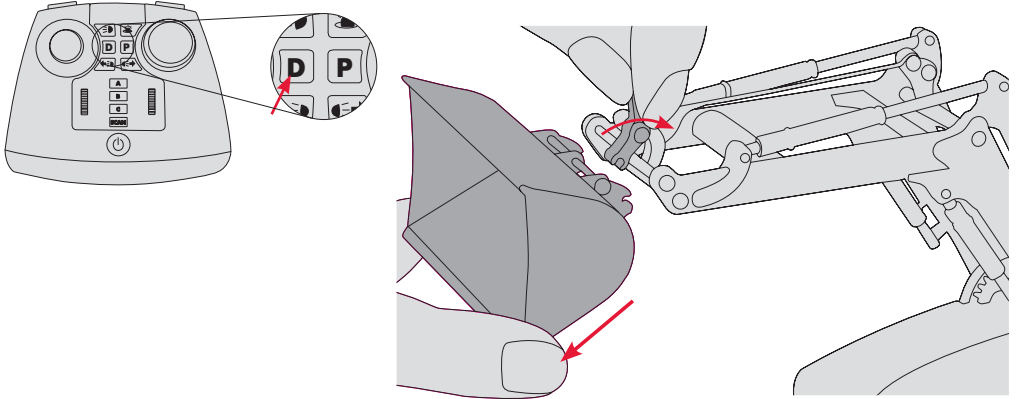

SIKU CONTROL32

Bedienungsanleitung Palettengabel
Operating Instructions fork for pallets
Instruccions de uso fourche à palette

Palettengabel montieren / Mounting the fork for pallets / Installer la fourche de pallets

Palette aufladen und Parallelführung der Gabel
Loading a pallet and parallel motion of the fork
Charger une palette et guidage parallèle de la fourche

1.

2.

3.

4.