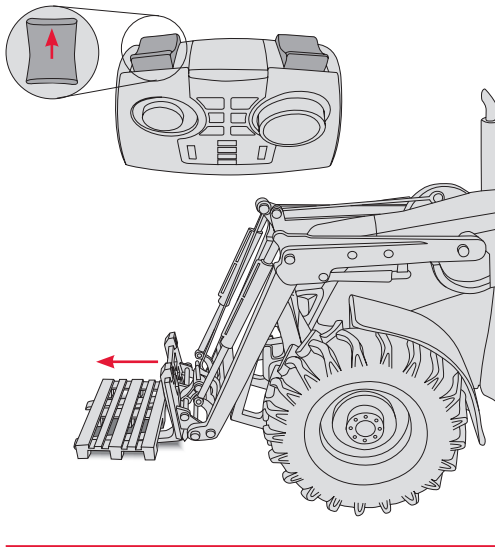

SIKU CONTROL32

Bedienungsanleitung Palettengabel
Operating Instructions fork for pallets
Instruccions de uso fourche à palette

Palettengabel montieren / Mounting the fork for pallets / Installer la fourche de pallets

Palette aufladen und Parallelführung der Gabel
Loading a pallet and parallel motion of the fork
Charger une palette et guidage parallèle de la fourche

1.

2.

3.

4.