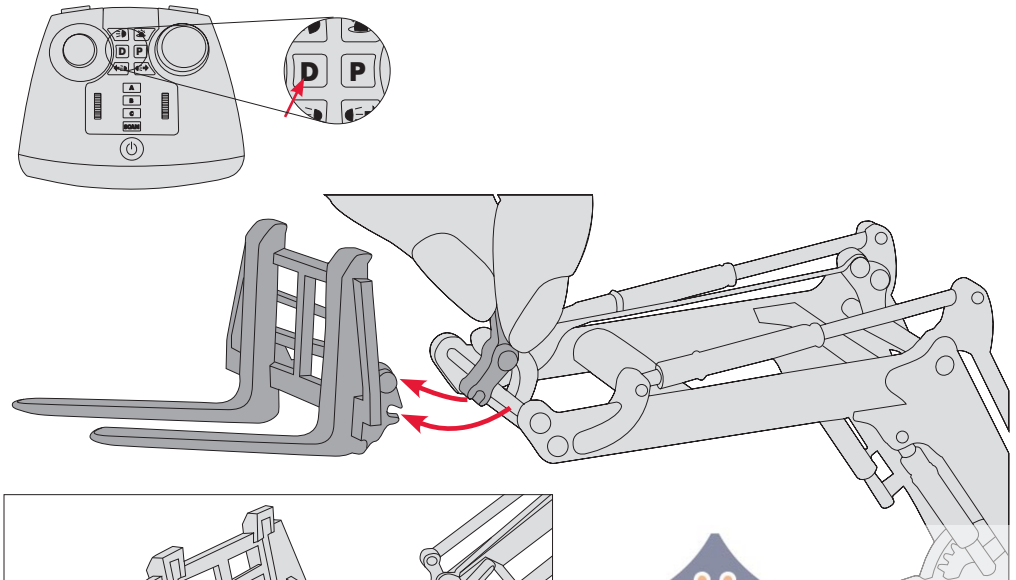

SIKU CONTROL32

Bedienungsanleitung Palettengabel
Operating Instructions fork for pallets
Instruccions de uso fourche à palette

Palettengabel montieren / Mounting the fork for pallets / Installer la fourche de pallets

Palette aufladen und Parallelführung der Gabel
Loading a pallet and parallel motion of the fork
Charger une palette et guidage parallèle de la fourche

1.

2.

3.

4.